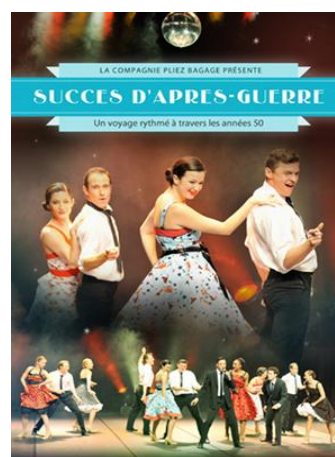

# « **SUCCES D'APRES GUERRE** »

(Un Hymne aux Années 50)

👉 **Mardi 8 octobre 2013 à 15 Heures**

**OPERA de MASSY**

1, place de France - 91300 MASSY

-----

👉 **Mardi 20 novembre 2013 à 15 heures**

**THEATRE de YERRES**

## Un voyage dans les souvenirs

*Les années 50 sont le thème principal du spectacle.  
L'histoire commence peu après la libération, à l'heure où les guinguettes renaissent et où l'on découvre les films américains en couleur. Elle se terminera en 1960 sur les riffs endiablés d'un certain Elvis.*