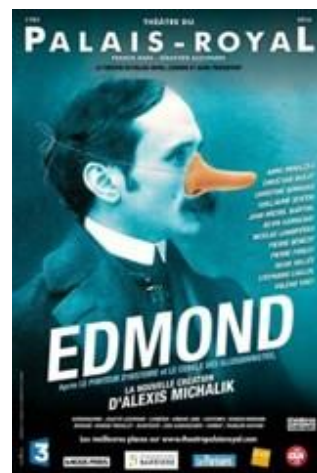

DATE LIMITE D'INSCRIPTION : vendredi 5 janvier 2018 (arrivée du courrier) Vous devez être à jour de votre cotisation 2018

« EDMOND »

Dimanche 11 février 2018 à 16 h (rendez-vous à 15h30)

Pièce d'Alexis Michalik *Mise en scène : Alexis Michalik avec une distribution en alternance* : Anna Mihalcea ou Fannie Outeiro ; Christian Mulot ou Éric Mariotto ; Christine Bonnard ou Fabienne Galula ; Guillaume Sentou ou Benjamin Wangermee

L'auteur-metteur en scène aux multiples Molières nous raconte la triomphale et mythique première de Cyrano de Bergerac.

Décembre 1897, Paris. Edmond Rostand n'a pas encore trente ans mais déjà deux enfants et beaucoup d'angoisses. Il n'a rien écrit depuis deux ans. En désespoir de cause, il propose au grand Constant Coquelin une pièce nouvelle, une comédie héroïque, en vers, pour les fêtes. Seul souci : elle n'est pas encore écrite. Faisant fi des caprices des actrices, des exigences de ses producteurs corses, de la jalousie de sa femme, des histoires de coeur de son meilleur ami et du manque d'enthousiasme de l'ensemble de son entourage, Edmond se met à écrire cette pièce à laquelle personne ne croit. Pour l'instant, il n'a que le titre : **Cyrano de Bergerac. Pièce aux 5 Molières 2017**